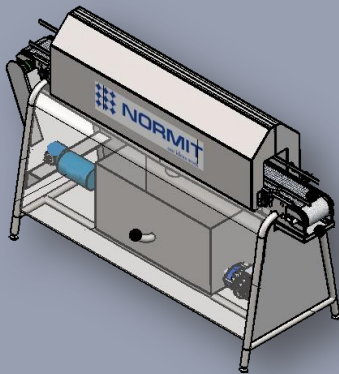

Umývačka plechoviek NORMIT WH je určená na umývanie plechoviek rôznych veľkostí.

NORMIT
WH1500

NORMIT
WH11000

NORMIT
WH11500

NORMIT
WH12000

NORMIT
WH12500

KVALITA A POHODLIE

Všetky zariadenia, ktoré spoločnosť NORMIT s.r.o. vyrába sú vyrobené z vysoko kvalitnej nerezovej ocele v Európe.

UNIVERZÁLNOŠŤ

Umývačka plechoviek NORMIT WH je vybavená bočnými zarážkami, ktoré ovplyvňujú nastavenie veľkosti. Vďaka tomu, umývačka môže byť použitá na umývanie plechoviek rôznej veľkosti.